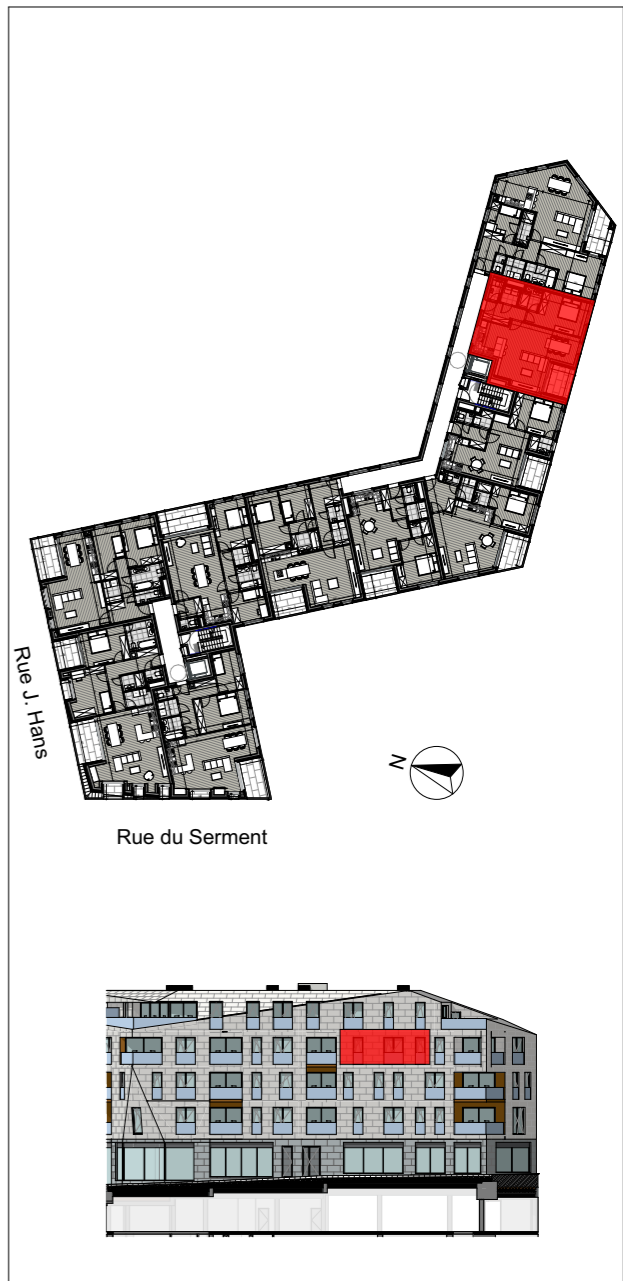

BELLECOUR

Rue du Serment - rue Saint Anne - rue Jules Hans;
1420 Braine l'Alleud; Belgique.
www.be (en route)

JASPERS-EYERS ARCHITECTS

Hoogstraat 139 - 1000 Brussel
tel: 02 514 04 96 - fax: 02 514 04 93

Les surfaces et les cotes sont donnés a titre indicatif sur base des mesures du gros-oeuvre.
Le mobilier est donné à titre indicatif. Aucun droit ne peut découler de ce document.

B3.09

Etage: +3 Echelle: 1:50

Type: 1 chambre

Surf. brute appart: 83 m²

Surf. brute terrasse: 6 m²

Surf. brute stockage:

17-06-2020